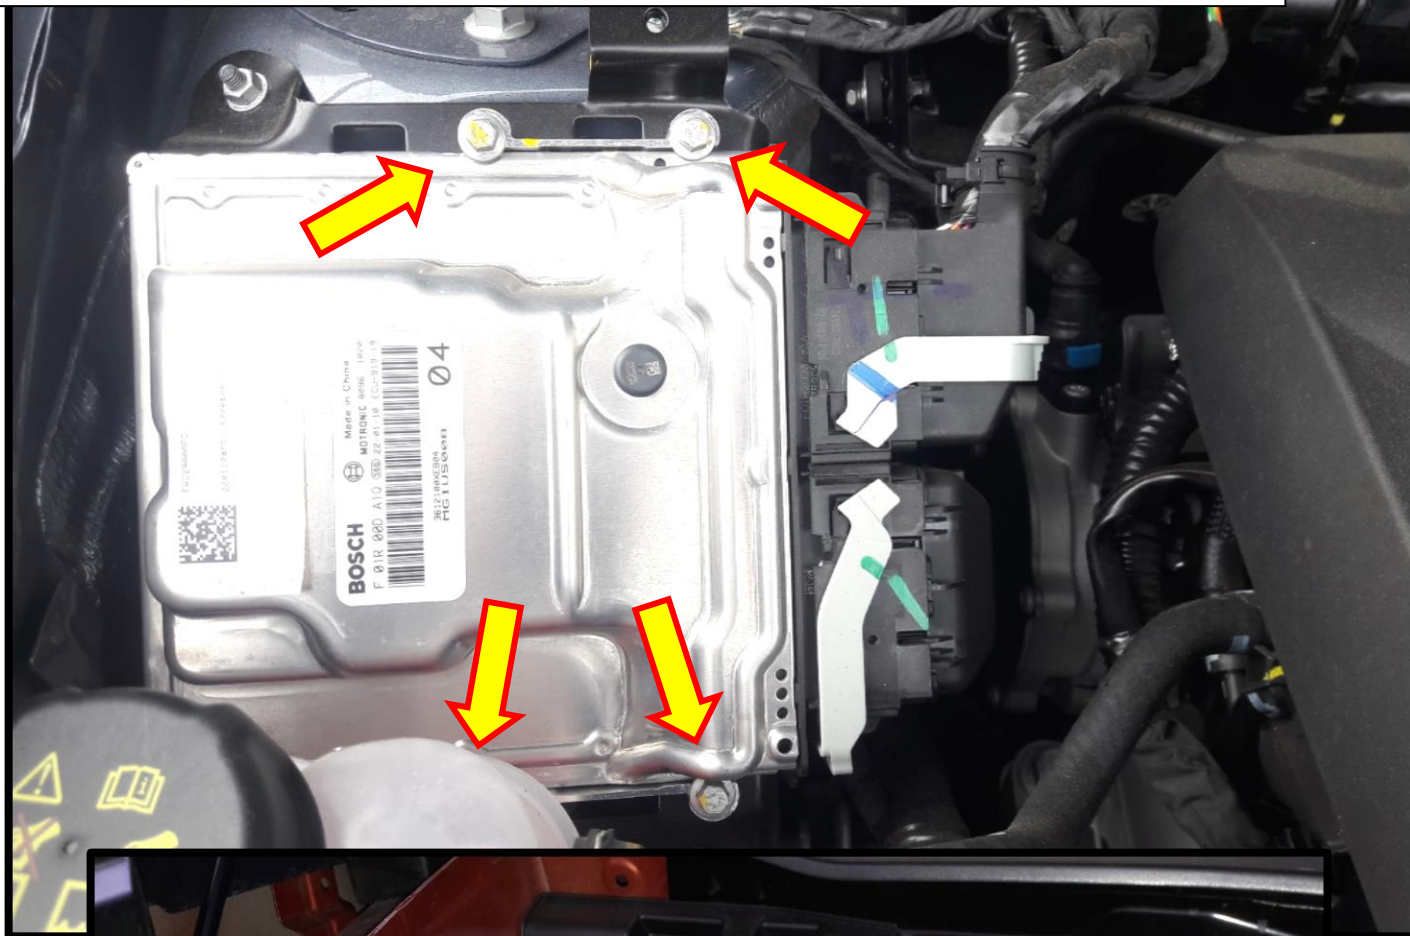

Технологическая карта установки защиты электронного блока управления (ЭБУ)
BRONEBOX на Haval Jolion 1,5L 4WD + Dargo (4WD)

1. В моторном отсеке открутить 4 болта крепления электронного блока управления двигателем

2. Установить защиту **BRONEBOX** на блок управления двигателем и закрепить на штатное место с помощью 4 болтов из комплекта.